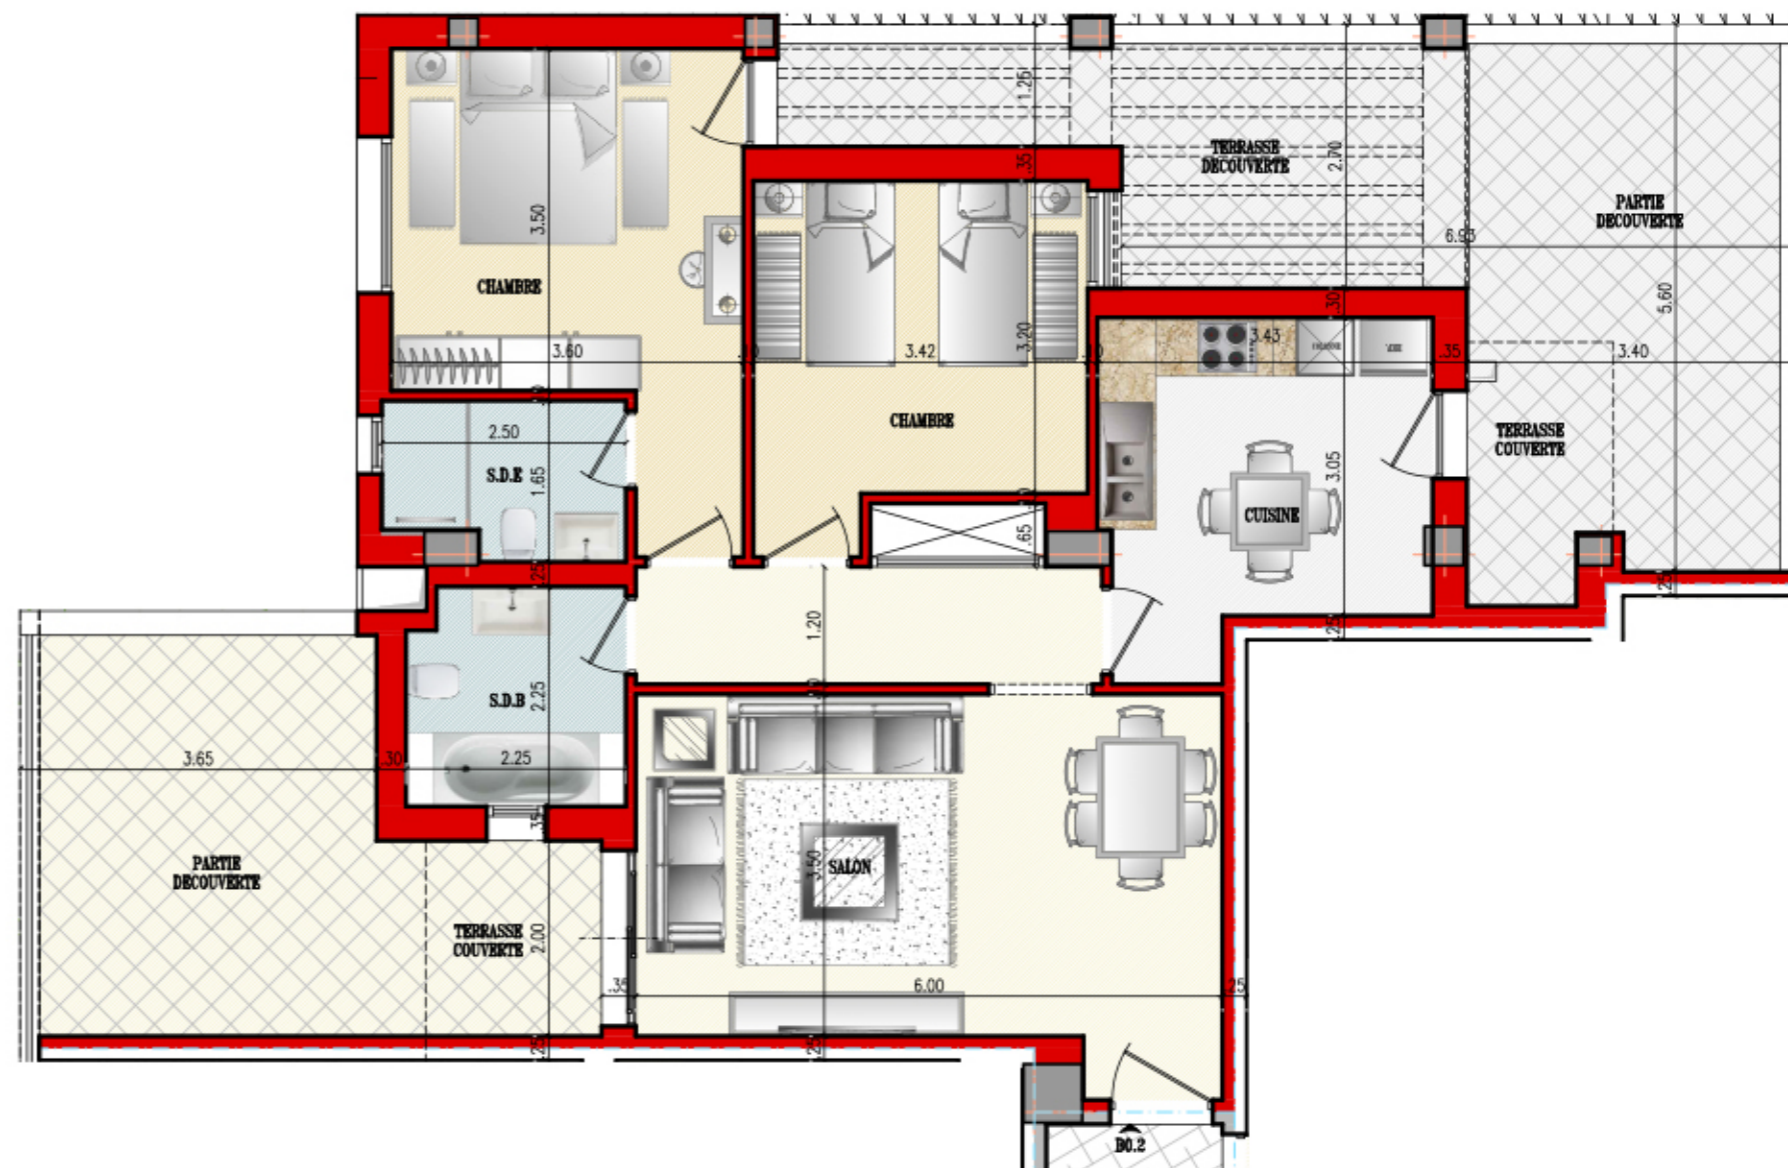

PROJET DE CONSTRUCTION D'UN  
IMMEUBLE R+6

Situation :

RDC 1<sup>ère</sup> 2<sup>ème</sup> 3<sup>ème</sup> 4<sup>ème</sup> 5<sup>ème</sup> 6<sup>ème</sup>

Appartement :

B0.2

S+2

Surface :

96.50 m<sup>2</sup> Net

118m<sup>2</sup>+41m<sup>2</sup> Terrasse

ARCHITECTE: MOALLA SAMIR

Rue Ennasria Immeuble El-borj Bloc A 7<sup>ème</sup> Etage Sfax El Jadida  
Adresse e-Mail: moalla.samir@wanadoo.tn

\*Des modifications sont susceptibles d'être apportées à ce plan en fonction des nécessités techniques de la réalisation, tant en ce qui concerne les dimensions libres que l'équipement.  
Les surfaces indiquées sont approximatives.