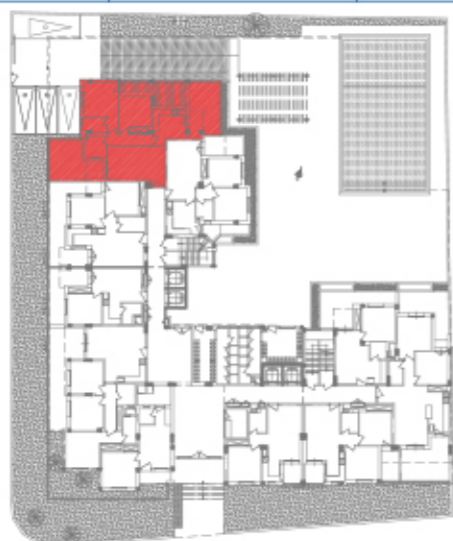

PROJET DE CONSTRUCTION D'UN  
IMMEUBLE R+6

Situation :

RDC 1<sup>ère</sup> 2<sup>ème</sup> 3<sup>ème</sup> 4<sup>ème</sup> 5<sup>ème</sup> 6<sup>ème</sup>

Appartement :

B0.2

S+2

Surface :

96.50 m<sup>2</sup> Net

118m<sup>2</sup>+41m<sup>2</sup> Terrasse

ARCHITECTE: MOALLA SAMIR

Rue Ennasria Immeuble El-borj Bloc A 7<sup>ème</sup> Etage Sfax El Jadida  
Adresse e-Mail: moalla.samir@wanadoo.tn

\*Des modifications sont susceptibles d'être apportées à ce plan en fonction des nécessités techniques de la réalisation, tant en ce qui concerne les dimensions libres que l'équipement.  
Les surfaces indiquées sont approximatives.