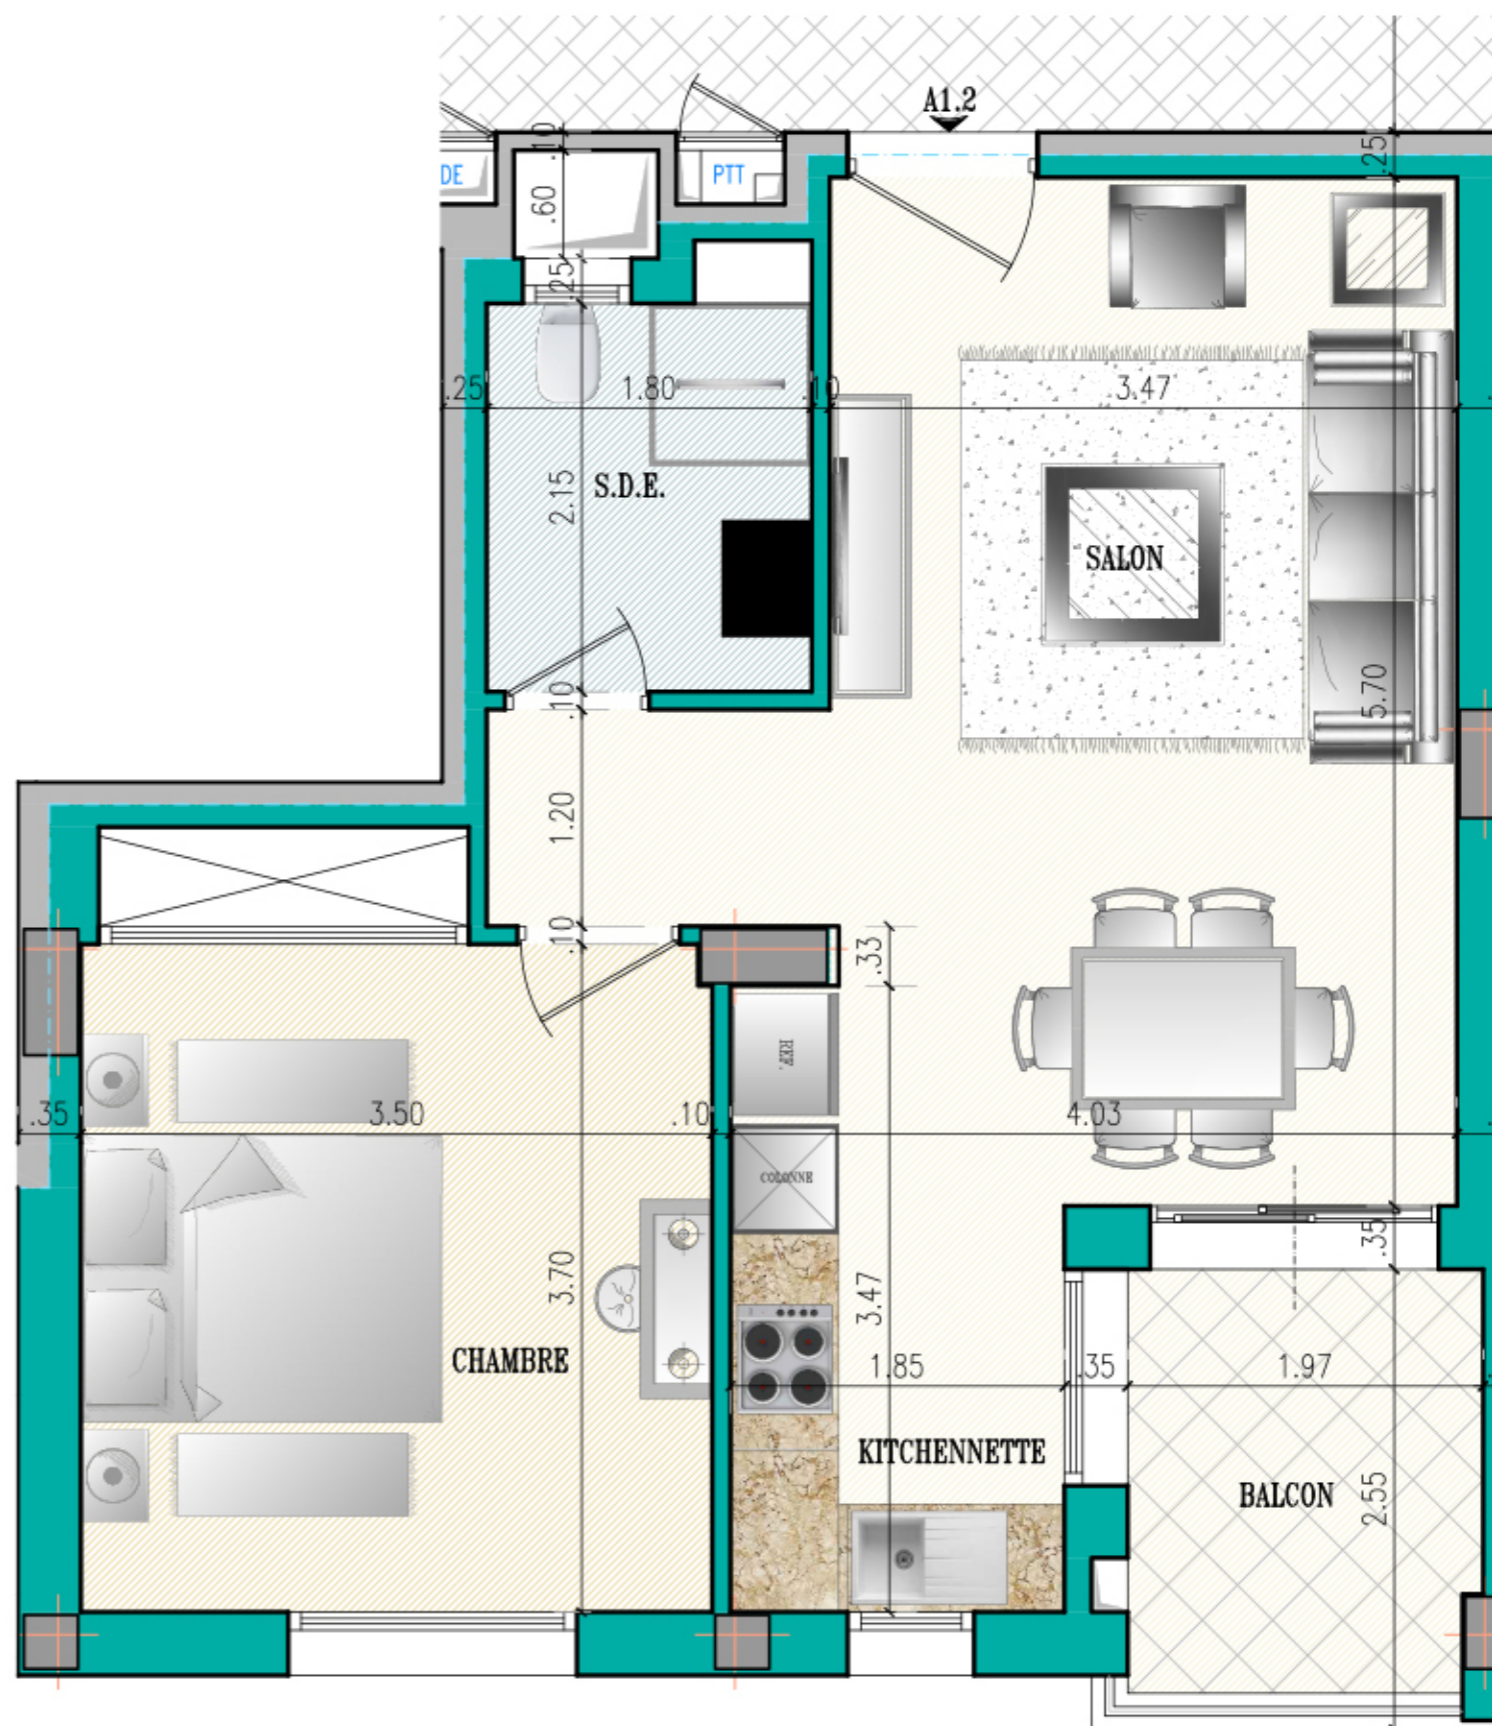

PROJET DE CONSTRUCTION D'UN  
IMMEUBLE R+6

Situation :

RDC 1<sup>ère</sup> 2<sup>ème</sup> 3<sup>ème</sup> 4<sup>ème</sup> 5<sup>ème</sup> 6<sup>ème</sup>

Appartement :

A1.2

S+1

Surface :

59.80 m<sup>2</sup> Net

71.50 m<sup>2</sup>

ARCHITECTE: MOALLA SAMIR

Rue Ennasria Immeuble El-borj Bloc A 7<sup>ème</sup> Etage Sfax El Jadida  
Adresse e-Mail: moalla.samir@wanadoo.tn

\*Des modifications sont susceptibles d'être apportées à ce plan en fonction des nécessités techniques de la réalisation, tant en ce qui concerne les dimensions libres que l'équipement.  
Les surfaces indiquées sont approximatives.