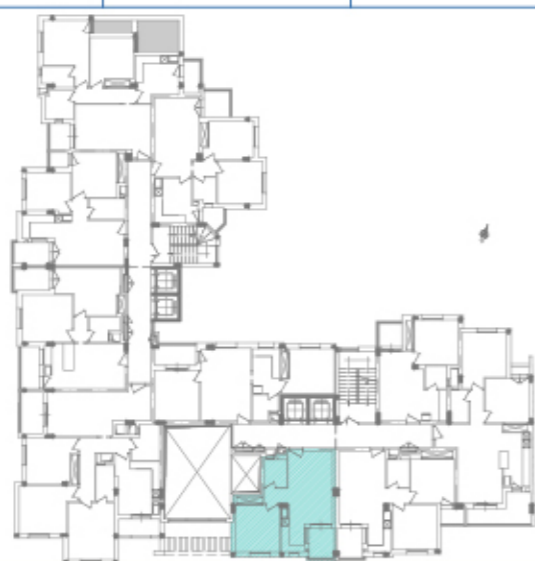

PROJET DE CONSTRUCTION D'UN  
IMMEUBLE R+6

Situation :

RDC 1<sup>ère</sup> 2<sup>ème</sup> 3<sup>ème</sup> 4<sup>ème</sup> 5<sup>ème</sup> 6<sup>ème</sup>

Appartement :

A1.2

S+1

Surface :

59.80 m<sup>2</sup> Net

71.50 m<sup>2</sup>

ARCHITECTE: MOALLA SAMIR

Rue Ennasria Immeuble El-borj Bloc A 7<sup>ème</sup> Etage Sfax El Jadida  
Adresse e-Mail: moalla.samir@wanadoo.tn

\*Des modifications sont susceptibles d'être apportées à ce plan en fonction des nécessités techniques de la réalisation, tant en ce qui concerne les dimensions libres que l'équipement.  
Les surfaces indiquées sont approximatives.