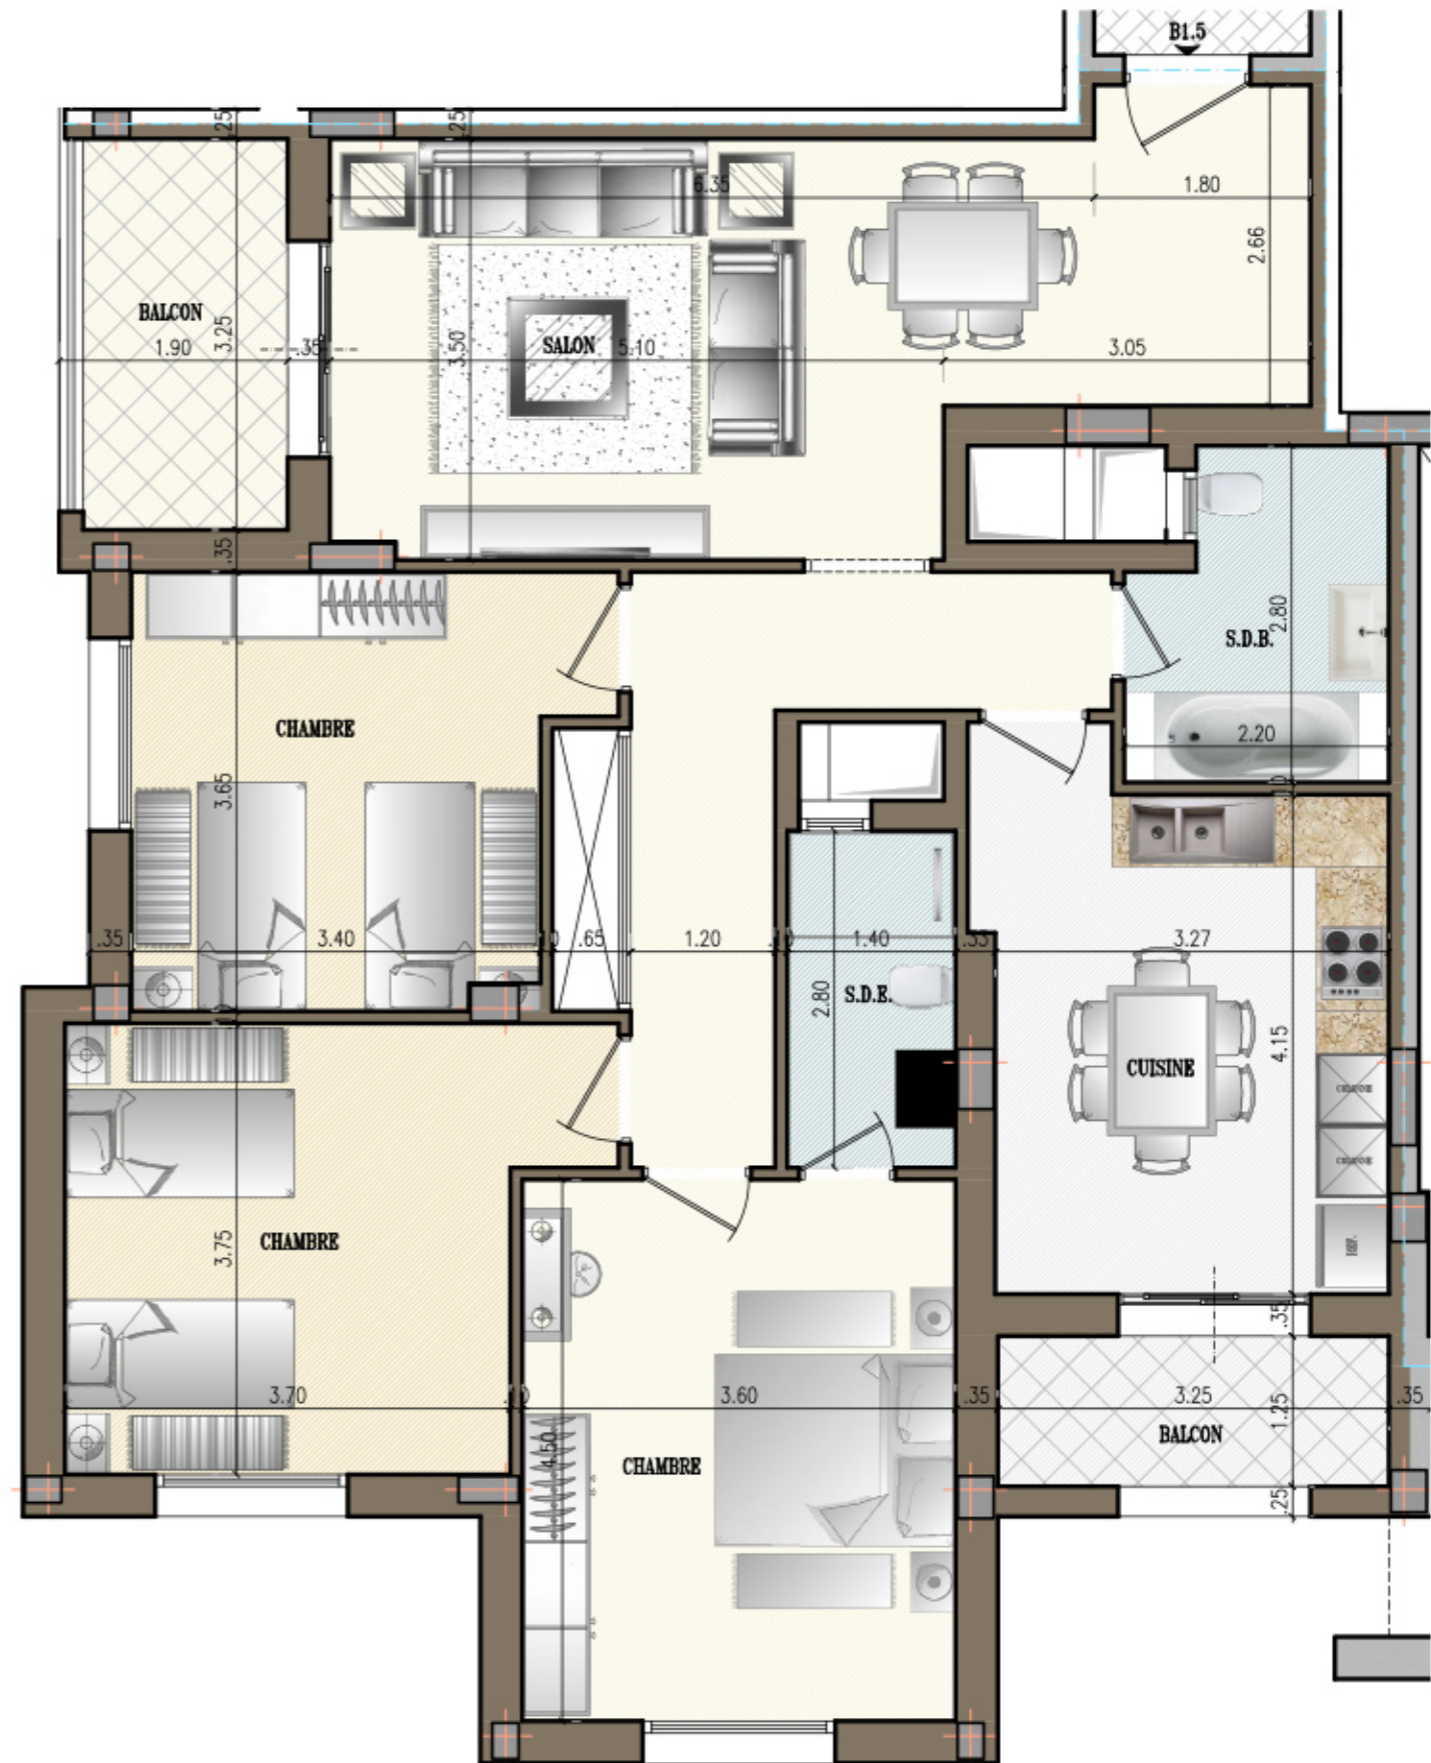

*Des modifications sont susceptibles d'être apportées à ce plan en fonction des nécessités techniques de la réalisation, tant en ce qui concerne les dimensions libres que l'équipement.
Les surfaces indiquées sont approximatives.