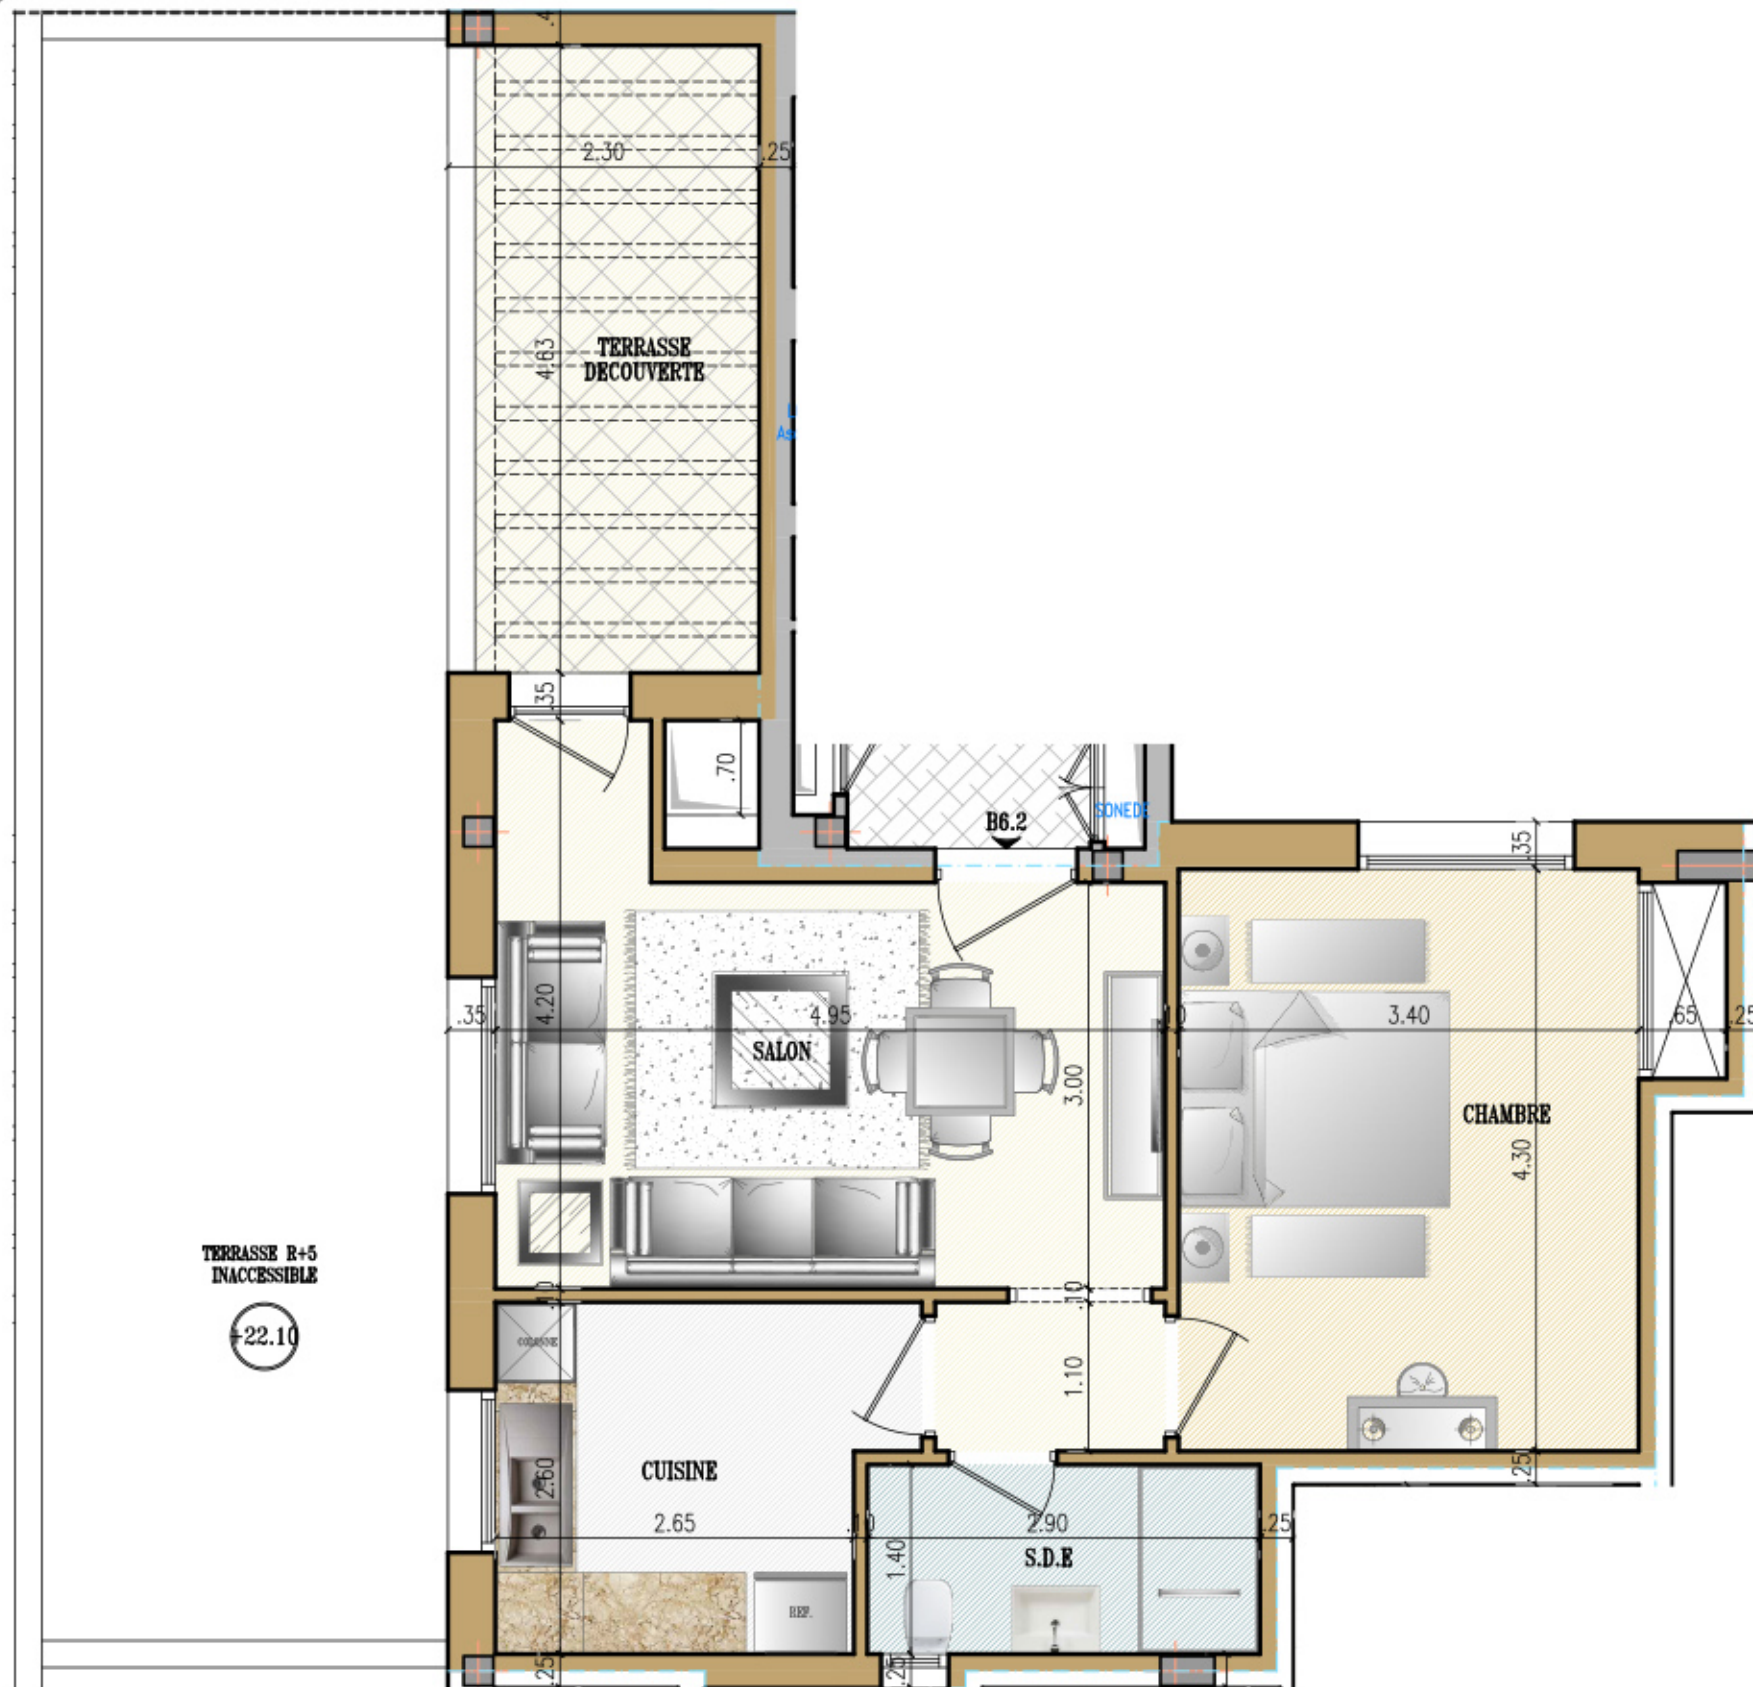

*Des modifications sont susceptibles d'être apportées à ce plan en fonction des nécessités techniques de la réalisation, tant en ce qui concerne les dimensions libres que l'équipement.
Les surfaces indiquées sont approximatives.